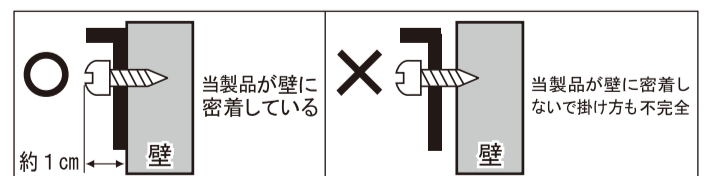

- ・この取扱説明書を許可なく複製、変更することを禁止します。
- ・当製品を使用することによって生じたいかなる支出、損益、その他の損失に対してなら責任を負いません。