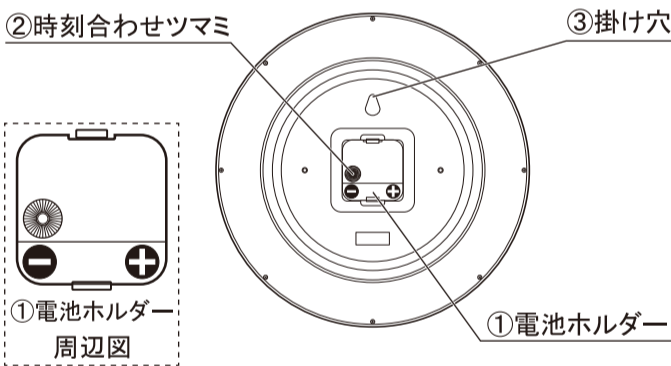

(受付時間：土・日・祝日・長期休暇期間を除く、平日午前10時～午後5時まで)

この商品に関するお問い合わせをいただく際は、商品名(フェイスオン)もしくは製品型番(YW9155)をお申し出いただくと、より円滑にご相談いただけます。

各部の名称

- ⚠️ 注意 当製品はガラスを使用いたしております。ガラスが破損する
とけがの原因となりますので、取扱いに十分ご注意ください。

【裏面】

ご使用方法

1. 電池を入れる