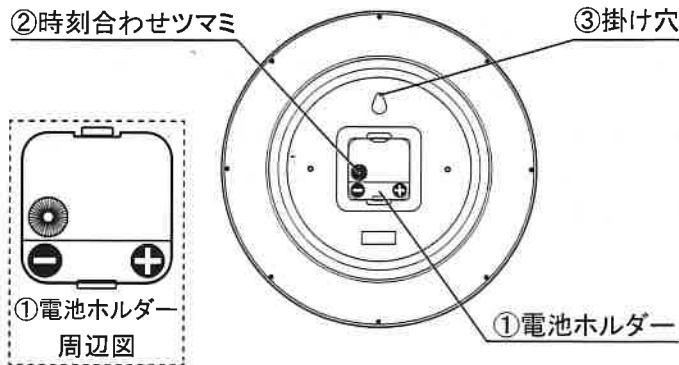

各部の名称

⚠ 当製品はガラスを使用いたしております。ガラスが破損する
△ 注意 とげの原因となりますので、取扱いに十分ご注意ください。

【裏面】

ご使用方法

1. 電池を入れる

“①電池ホルダー”に単3乾電池1本をプラス(+)、マイナス(-)の方向をよく確認して、正しい方向に入れてください。電池に絶縁フィルムなどがついている場合は、必ず取り外してから入れてください。

2. 時刻を合わせる

“②時刻合わせツマミ”を回して、時刻を合わせます。